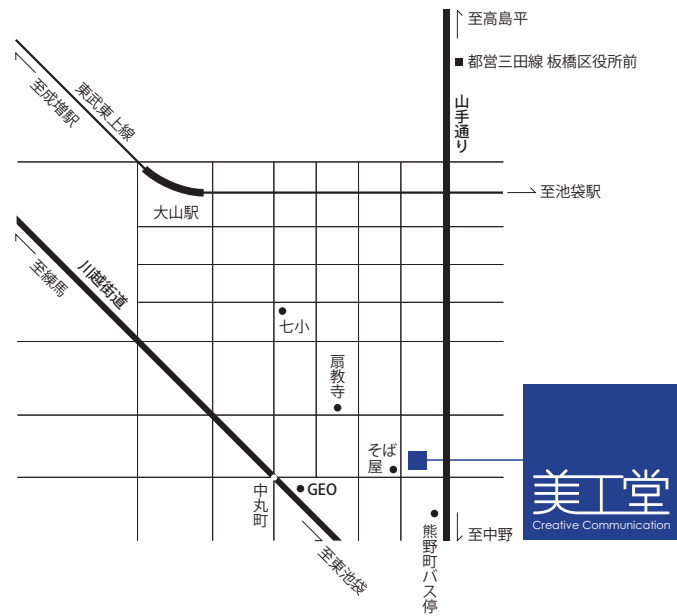

access

ご案内

[電車] ○東武東上線 大山駅 徒歩10分 ○都営三田線 板橋区役所前 徒歩10分

[バス] ○池袋駅 西口発 [池02] [池82] [池04] [池20] [池21] 熊野町下車 徒歩1分

Itabashi-kuyakushomae